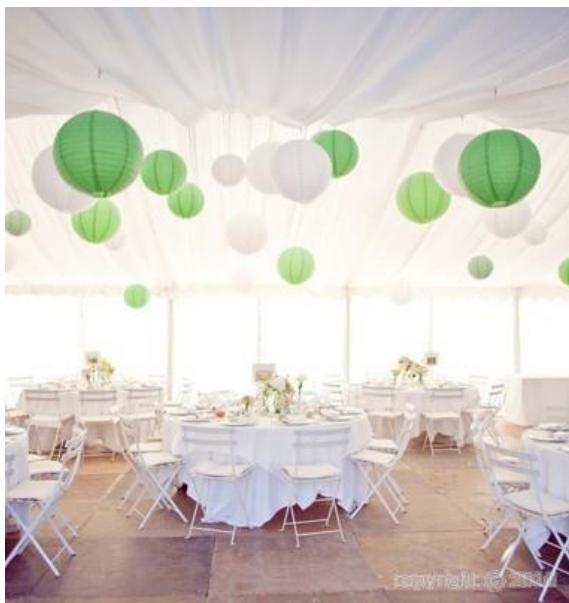

Boule de décoration
« Lanterne chinoise »
en papier

Diamètre de 20 cm ou 30 cm.

*Uniquement
disponible à la
vente*

Guirlande de colombes.
18 cm x 2,2 m.

*Uniquement
disponible à la
vente .*

2,20 €